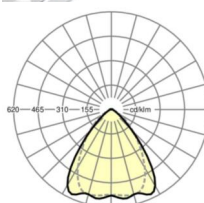

Ссылка	LED 6000lm 840
ηLB	100 %
Φ ↓/↑	98 % / 2 %
UGR поп./вдоль	19.6 / 20.2

Оптика

Оснастка	LED, цветопередача/оттенок света CRI ≥ 80 / 4000K
Допуск для координаты цветности (MacAdam)	3SDCM
Номинальный световой поток	6297lm
Номинальный световой поток-при дежурном освещении	921lm
Срок службы LED	50000h L80/B10 (Tq 35°C), 70000h L80/B50 (Tq 35°C), 100000h L80/B50 (Tq 30°C)
светоотдача светильников	183lm/W
Угол излучения	80° (C0) / 75° (C90)
UGR поп./вдоль	19.6 / 20.2

Механика

цвет корпуса	белый стандартный для электротехники RAL 9016
размеры (LxWxH/DxH)	1531mm x 55mm x 37mm
вес (нетто)	2.05kg
Вид монтажа	сборка трековых систем, световая структура

размеры

L	1531 mm	Длина
В	55 mm	Ширина
Н	37 mm	Высота