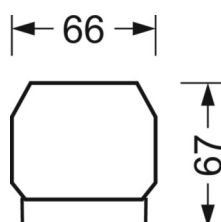

прибородержатель переменный - Central.Line.Optic - прямой свет, узко- и широконаправленный - без видимых стыков

Ламподержатель из оцинкованного стального профиля, поверхность покрыта лаком на полиэфирной смоле. Крепление без инструментов с нажимными затворами, встроенными в конструкцию, обеспечивают защиту от кражи и взлома. В несущей трековой шине позиционируется по-разному. Цвет корпуса белый стандартный для электротехники RAL 9016; Прямой узко и широко направленный свет, распространяющийся через линзу «Central.Line.Optic HP» из пластика ПММА. Линзовая оптика делает сборку и установку предельно удобными, плоскость легко чистится. Линзы плотно расположены в один ряд: световые точки сливаются в одну линию, создавая целостный вид. Подключение к электросети через присоединительный провод длиной 1 м для свободного позиционирования ламподержателя в световой полосе и 5-полюсную втычную деталь для быстрой сборки со свободным выбором фаз; с батареей дежурного освещения на 3ч.; состояние светильника - по видимому светодиоду (NL-B3); Strumień światłny w trybie oświetlenia awaryjnego 921 lm. Сменные блоки, позволяющие легко модернизировать освещение, существенно продлевают срок службы всей осветительной установки.

параметры

номер заказа	19535007020
код EAN	4020863443888
номер таможенного тарифа	94051190
Знак прохождения контроля	IP 20, класс защиты I, F, HACCP DIN10500/Food/IFS-пригодность для применения/BRC, Indoor, CE
Степень ударопрочности IK	IK03 (5°C bis 35°C)
Температура окружения	та 5°C в 35°C
Гарантийный срок	5 лет
Государственные программы поддержки	BEG - государственные субсидии для энергосберегающих зданий (действительна только для Германии)

электротехника